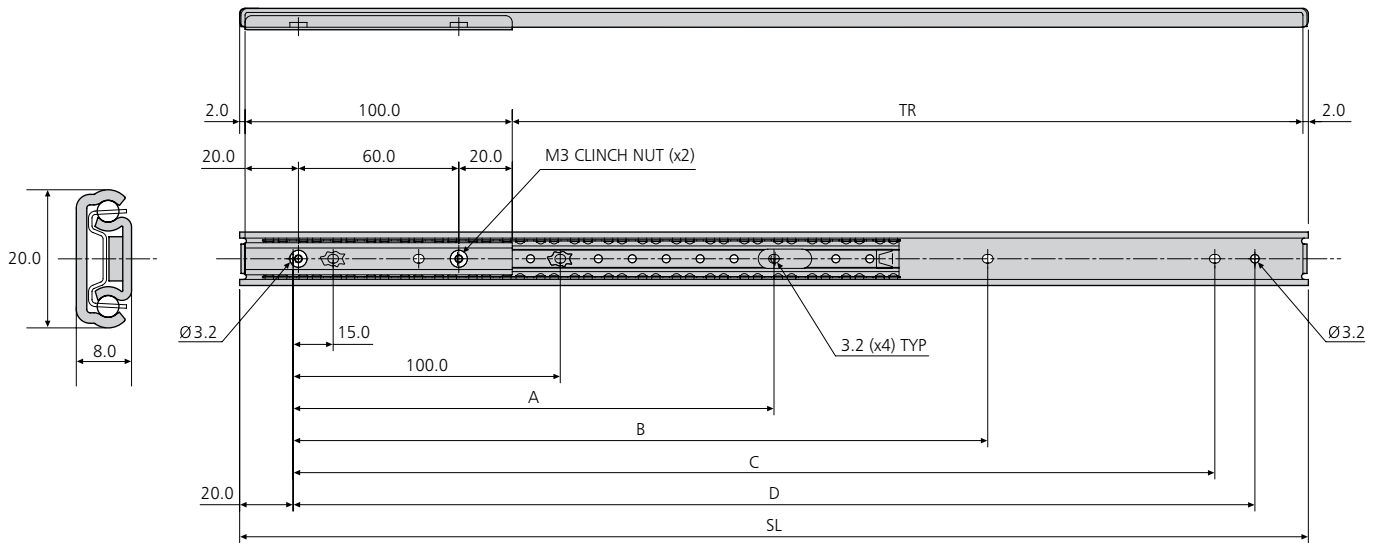

2415

- Load rating up to 18.5kg
- Linear motion
- 8mm slide thickness
- Sold in pairs
- Vertical or horizontal mounting

80,000

- Charge jusqu'à 18,5kg
- Guidage linéaire
- Épaisseur de glissière de 8mm
- Vendues par paire
- Montage vertical ou horizontal

- Lastwert bis 18,5kg
- Linearbewegung
- 8mm Schienendicke
- Verkauf paarweise
- Vertikale oder horizontale Montage

2415	mm						kg	
	SL	TR±3	A	B	C	D	W	L
DZ2415-0020	200	96	-	-	145.0	160.0	0.21	18.5
DZ2415-0025	250	146	-	-	195.0	210.0	0.26	18.5
DZ2415-0030	300	196	-	160.0	245.0	260.0	0.30	18.5
DZ2415-0035	350	246	-	210.0	295.0	310.0	0.34	18.5
DZ2415-0040	400	296	-	260.0	345.0	360.0	0.38	18.5
DZ2415-0045	450	346	205.0	310.0	395.0	410.0	0.42	18.5
DZ2415-0050	500	396	230.0	360.0	445.0	460.0	0.46	18.5
DZ2415-0055	550	446	255.0	410.0	495.0	510.0	0.50	18.5

Notes:

- Fixing recommendation: M3
- Please refer to 2D CAD drawings for dimensional tolerances

Notes:

- Visserie recommandée: Vis M3
- Pour les tolérances dimensionnelles, veuillez vous reporter à nos plans 2D

Hinweise:

- Empfohlene Befestigung: Schraube M3
- Bitte beachten Sie die 2D-CAD-Zeichnung wegen Abmessungstoleranzen